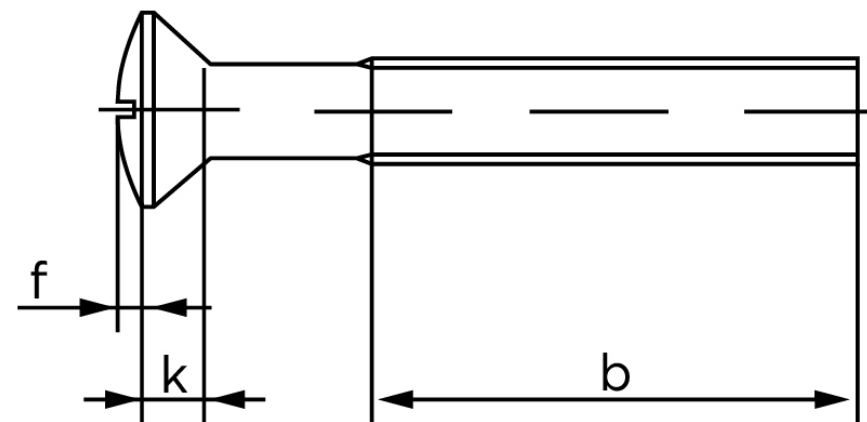

Linsehovedet Maskinskrue M/Phillips H ISO Rustfri-Syrefast A4 M3x30 -H (1000 Stk)

SKU: 070479440030030

GTIN:

Norm	ISO 7047
Dimensions	3
d_k ISO/DIN	5,6
$k_{ISO/DIN}$	1,65
b	19
f	0,75
n	0,8
Kærv Str.	1
Mere info om ISO 7047	ISO 7047

Bemærk disse data er vejledende, og informationerne skal anses som vejledende, Bolte.dk stiller ingen garanti eller kan stilles til ansvar for overstående datatabel. Er du i tvivl så kontakt os på 75154999.

Vil du vide mere om dette produkt

Forespørg pris her