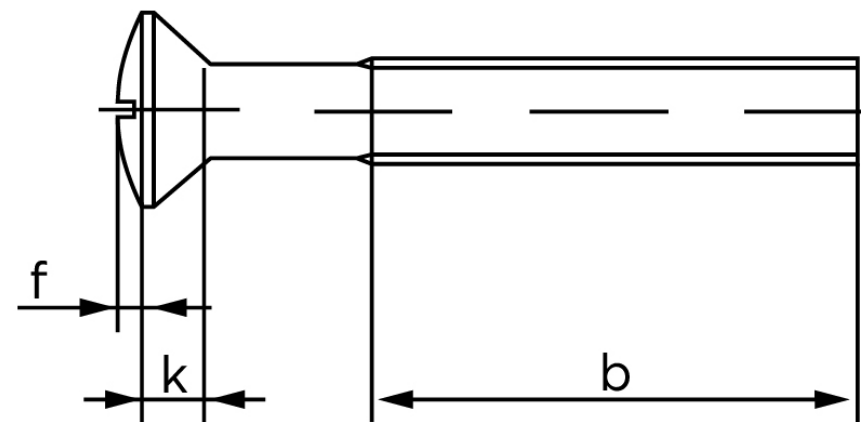

## Linsehovedet Maskinskrue M/Phillips H ISO Rustfri A2 M3x4 -H (1000 Stk)

SKU: 070479240030004

GTIN:

| Norm                  | ISO 7047        |
|-----------------------|-----------------|
| Dimensions            | 3               |
| $d_k$ ISO/DIN         | 5,6             |
| $k_{ISO/DIN}$         | 1,65            |
| $b$                   | 19              |
| $f$                   | 0,75            |
| $n$                   | 0,8             |
| Kærv Str.             | 1               |
| Mere info om ISO 7047 | <b>ISO 7047</b> |