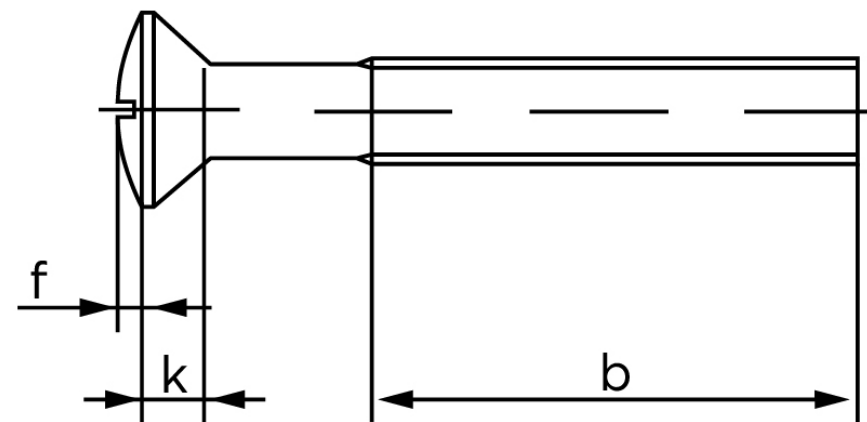

Linsehovedet Maskinskrue M/Phillips H ISO Rustfri A2 M3x45 -H (500 Stk)

SKU: 070479240030045

GTIN:

Norm	ISO 7047
Dimensions	3
d_k ISO/DIN	5,6
$k_{ISO/DIN}$	1,65
b	19
f	0,75
n	0,8
Kærv Str.	1
Mere info om ISO 7047	ISO 7047

Bemærk disse data er vejledende, og informationerne skal anses som vejledende, Bolte.dk stiller ingen garanti eller kan stilles til ansvar for overstående datatabel. Er du i tvivl så kontakt os på 75154999.

Vil du vide mere om dette produkt

Forespørg pris her