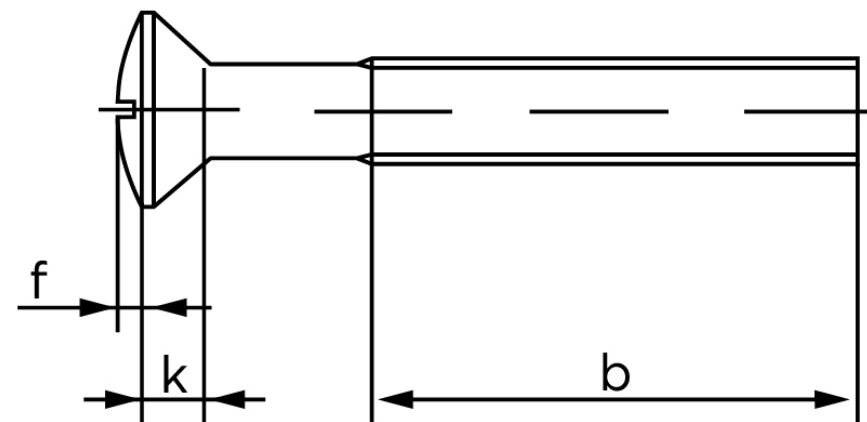

Linsehovedet Maskinskrue M/Phillips H ISO Rustfri-Syrefast A4 M4x10 -H (1000 Stk)

SKU: 070479440040010

GTIN:

Norm	ISO 7047
Dimensions	4
d_k ISO/DIN	8.4/7.5
$k_{ISO/DIN}$	2.7/2.2
b	22
f	1
n	1
Kærv Str.	2
Mere info om ISO 7047	ISO 7047

Bemærk disse data er vejledende, og informationerne skal anses som vejledende, Bolte.dk stiller ingen garanti eller kan stilles til ansvar for overstående datatabel. Er du i tvivl så kontakt os på 75154999.

Vil du vide mere om dette produkt

Forespørg pris her