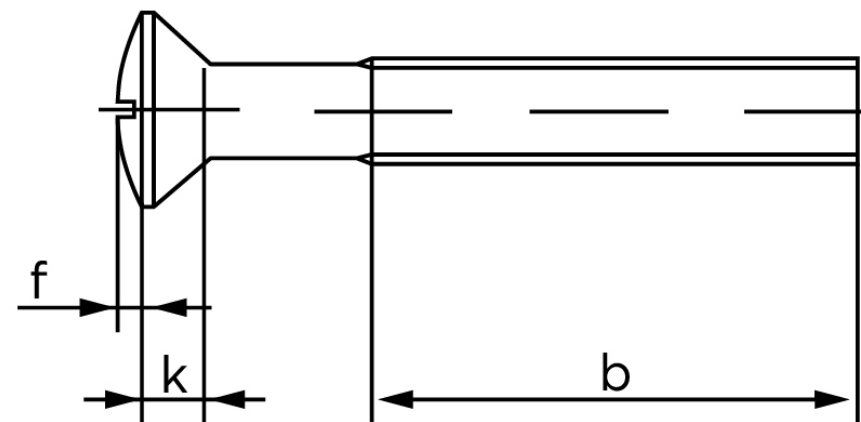

Linsehovedet Maskinskrue M/Phillips H ISO Rustfri A2 M4x12 -H (1000 Stk)

SKU: 070479240040012

GTIN:

Norm	ISO 7047
Dimensions	4
d_k ISO/DIN	8.4/7.5
$k_{ISO/DIN}$	2.7/2.2
b	22
f	1
n	1
Kærv Str.	2
Mere info om ISO 7047	ISO 7047

Bemærk disse data er vejledende, og informationerne skal anses som vejledende, Bolte.dk stiller ingen garanti eller kan stilles til ansvar for overstående datatabel. Er du i tvivl så kontakt os på 75154999.

Vil du vide mere om dette produkt

Forespørg pris her