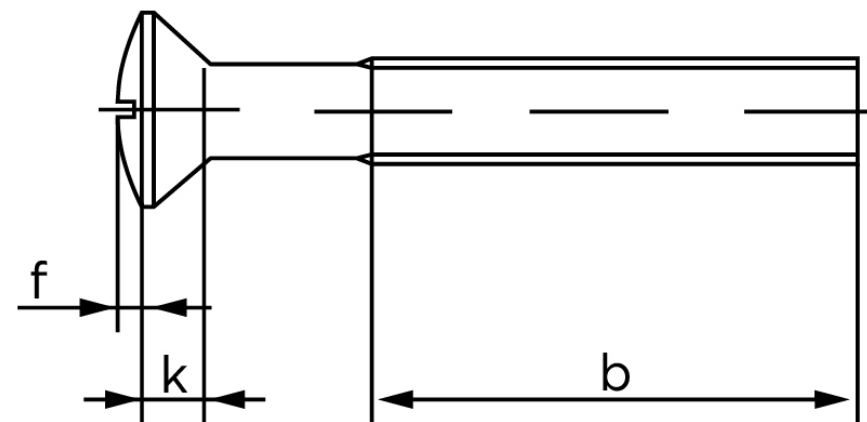

Linsehovedet Maskinskrue M/Phillips H ISO Rustfri-Syrefast A4 M4x16 -H (1000 Stk)

SKU: 070479440040016

GTIN:

Norm	ISO 7047
Dimensions	4
d_k ISO/DIN	8.4/7.5
$k_{ISO/DIN}$	2.7/2.2
b	22
f	1
n	1
Kærv Str.	2
Mere info om ISO 7047	ISO 7047

Bemærk disse data er vejledende, og informationerne skal anses som vejledende, Bolte.dk stiller ingen garanti eller kan stilles til ansvar for overstående datatabel. Er du i tvivl så kontakt os på 75154999.

Vil du vide mere om dette produkt

Forespørg pris her