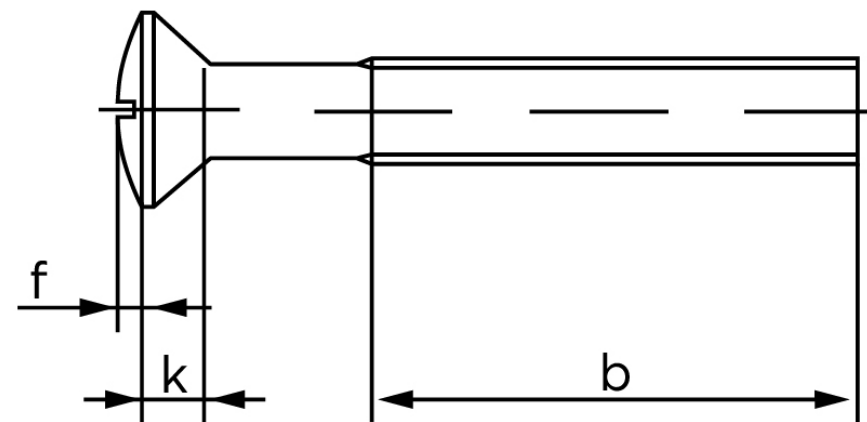

Linsehovedet Maskinskrue M/Phillips H ISO Rustfri-Syrefast A4 M4x25 -H (1000 Stk)

SKU: 070479440040025

GTIN:

Norm	ISO 7047
Dimensions	4
d_k ISO/DIN	8.4/7.5
$k_{ISO/DIN}$	2.7/2.2
b	22
f	1
n	1
Kærv Str.	2
Mere info om ISO 7047	ISO 7047

Bemærk disse data er vejledende, og informationerne skal anses som vejledende, Bolte.dk stiller ingen garanti eller kan stilles til ansvar for overstående datatabel. Er du i tvivl så kontakt os på 75154999.

Vil du vide mere om dette produkt

Forespørg pris her