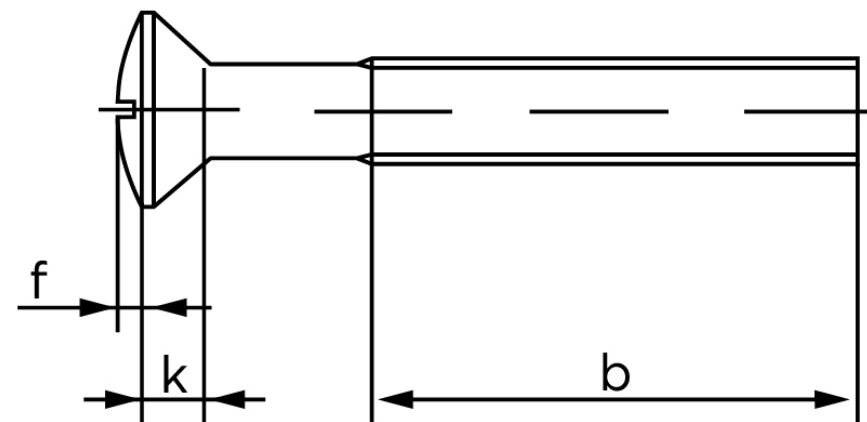

Linsehovedet Maskinskrue M/Phillips H ISO Rustfri-Syrefast A4 M4x35 -H (1000 Stk)

SKU: 070479440040035

GTIN:

Norm	ISO 7047
Dimensions	4
d_k ISO/DIN	8.4/7.5
$k_{ISO/DIN}$	2.7/2.2
b	22
f	1
n	1
Kærv Str.	2
Mere info om ISO 7047	ISO 7047

Bemærk disse data er vejledende, og informationerne skal anses som vejledende, Bolte.dk stiller ingen garanti eller kan stilles til ansvar for overstående datatabel. Er du i tvivl så kontakt os på 75154999.

Vil du vide mere om dette produkt

Forespørg pris her