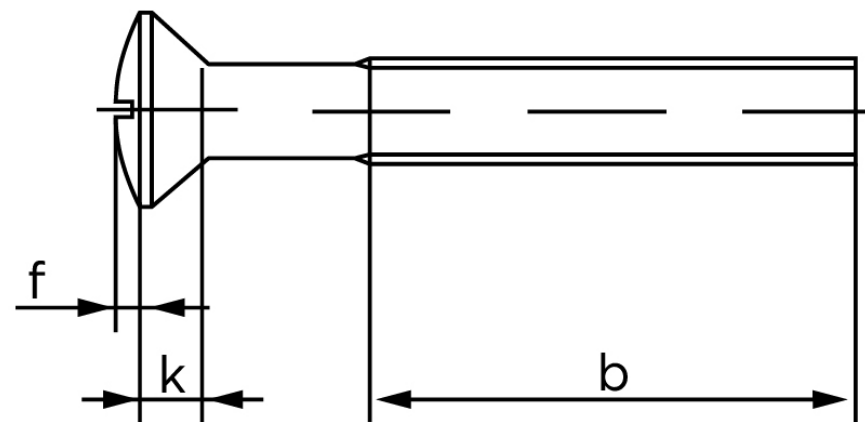

Linsehovedet Maskinskrue M/Phillips H ISO Rustfri-Syrefast A4 M4x40 -H (1000 Stk)

SKU: 070479440040040

GTIN:

Norm	ISO 7047
Dimensions	4
d_k ISO/DIN	8.4/7.5
$k_{ISO/DIN}$	2.7/2.2
b	22
f	1
n	1
Kærv Str.	2
Mere info om ISO 7047	ISO 7047

Bemærk disse data er vejledende, og informationerne skal anses som vejledende, Bolte.dk stiller ingen garanti eller kan stilles til ansvar for overstående datatabel. Er du i tvivl så kontakt os på 75154999.

Vil du vide mere om dette produkt

Forespørg pris her