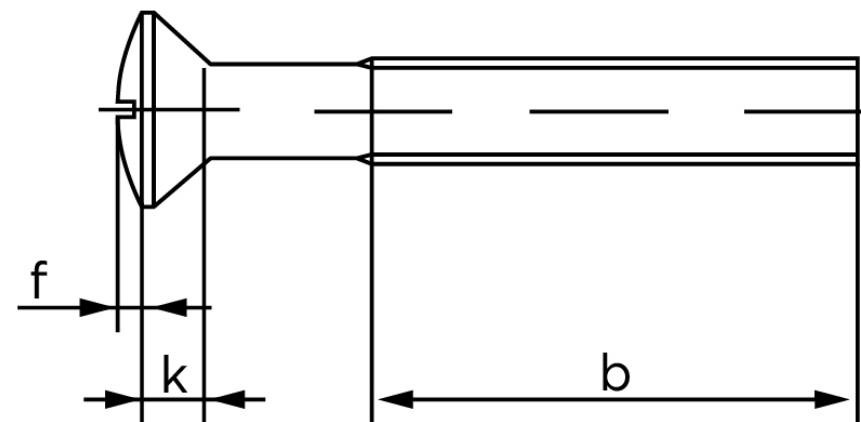

Linsehovedet Maskinskrue M/Phillips H ISO Rustfri A2 M4x5 -H (1000 Stk)

SKU: 070479240040005

GTIN:

Norm	ISO 7047
Dimensions	4
d_k ISO/DIN	8.4/7.5
$k_{ISO/DIN}$	2.7/2.2
b	22
f	1
n	1
Kærv Str.	2
Mere info om ISO 7047	ISO 7047

Bemærk disse data er vejledende, og informationerne skal anses som vejledende, Bolte.dk stiller ingen garanti eller kan stilles til ansvar for overstående datatabel. Er du i tvivl så kontakt os på 75154999.

Vil du vide mere om dette produkt

Forespørg pris her