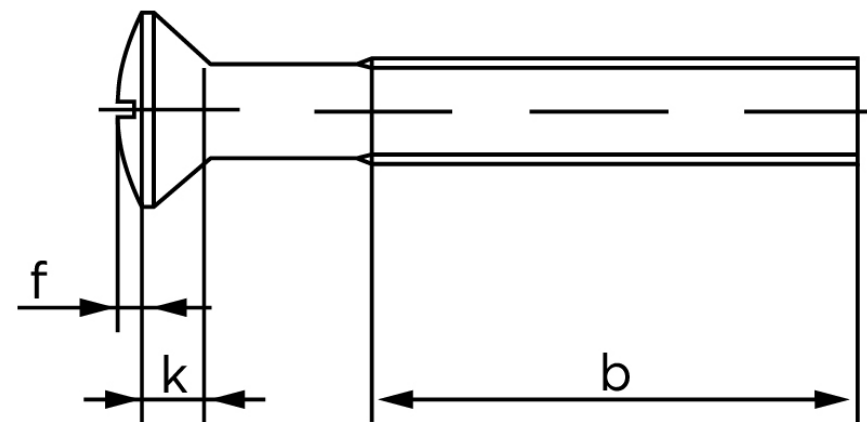

Linsehovedet Maskinskrue M/Phillips H ISO Rustfri-Syrefast A4 M4x8 -H (1000 Stk)

SKU: 070479440040008

GTIN:

Norm	ISO 7047
Dimensions	4
d_k ISO/DIN	8.4/7.5
$k_{ISO/DIN}$	2.7/2.2
b	22
f	1
n	1
Kærv Str.	2
Mere info om ISO 7047	ISO 7047