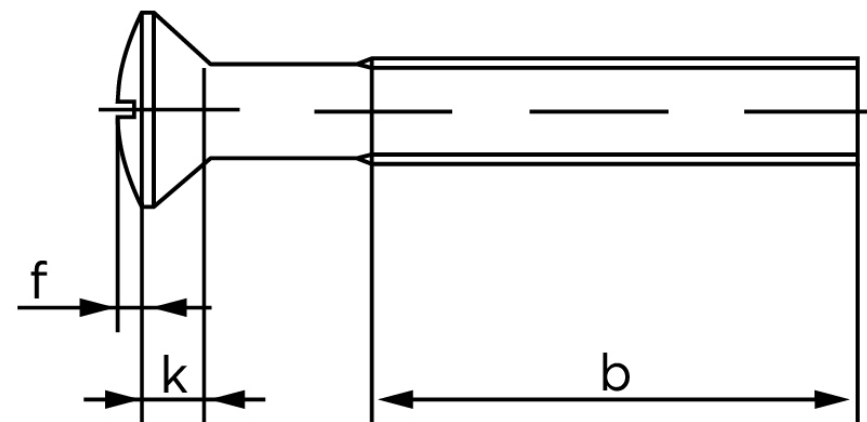

Linsehovedet Maskinskrue M/Phillips H ISO Rustfri A2 M5x30 -H (500 Stk)

SKU: 070479240050030

GTIN:

Norm	ISO 7047
Dimensions	5
d_k ISO/DIN	9.3/9.2
$k_{ISO/DIN}$	2.7/2.5
b	25
f	1,25
n	1,2
Kærv Str.	2
Mere info om ISO 7047	ISO 7047