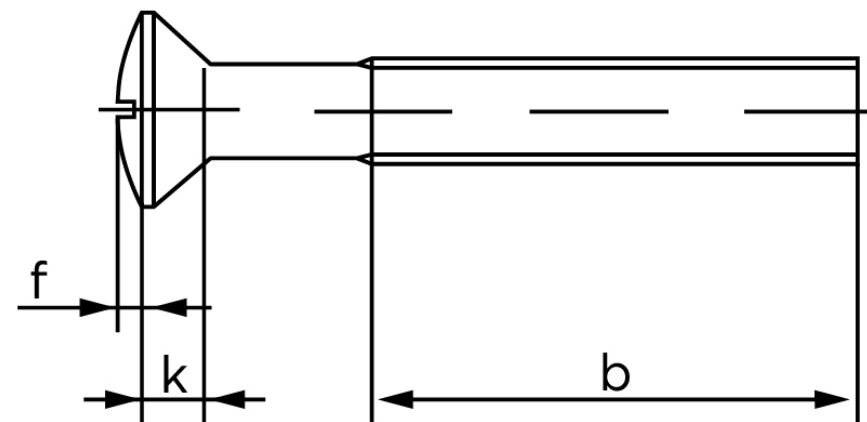

Linsehovedet Maskinskrue M/Phillips H ISO Rustfri-Syrefast A4 M5x40 -H (200 Stk)

SKU: 070479440050040

GTIN:

Norm	ISO 7047
Dimensions	5
d_k ISO/DIN	9.3/9.2
$k_{ISO/DIN}$	2.7/2.5
b	25
f	1,25
n	1,2
Kærv Str.	2
Mere info om ISO 7047	ISO 7047

Bemærk disse data er vejledende, og informationerne skal anses som vejledende, Bolte.dk stiller ingen garanti eller kan stilles til ansvar for overstående datatabel. Er du i tvivl så kontakt os på 75154999.

Vil du vide mere om dette produkt

Forespørg pris her