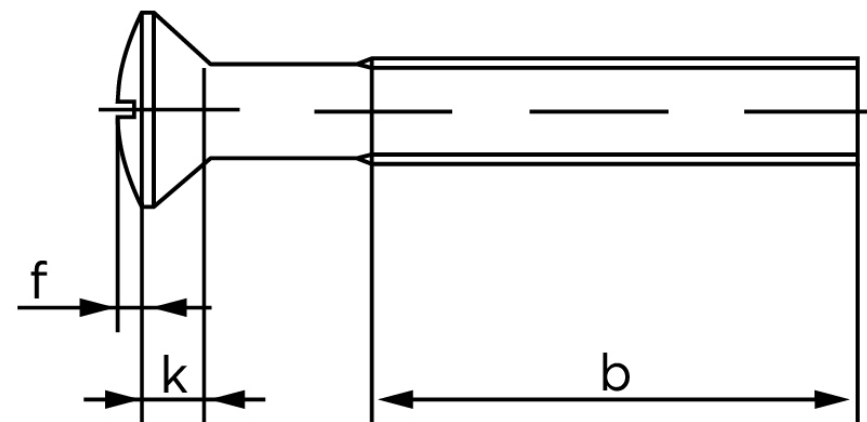

## Linsehovedet Maskinskrue M/Phillips H ISO Rustfri-Syrefast A4 M5x50 -H (200 Stk)

SKU: 070479440050050

GTIN:

Norm	ISO 7047
Dimensions	5
$d_k$ ISO/DIN	9.3/9.2
$k_{ISO/DIN}$	2.7/2.5
b	25
f	1,25
n	1,2
Kærv Str.	2
Mere info om ISO 7047	<b>ISO 7047</b>