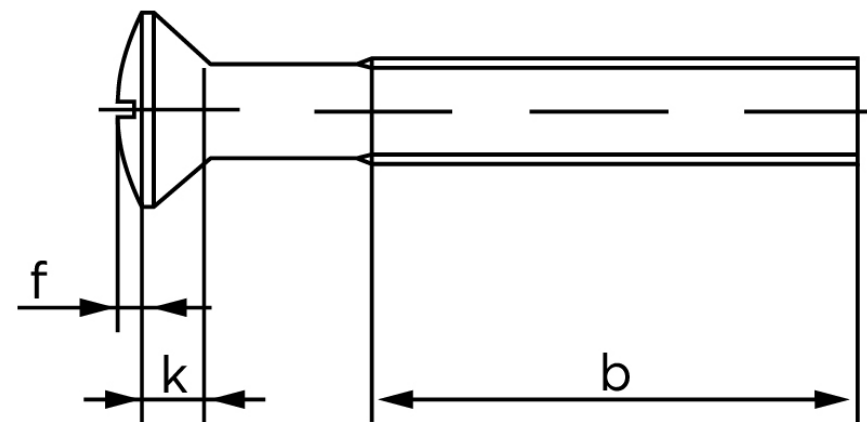

Linsehovedet Maskinskrue M/Phillips H ISO Rustfri A2 M5x55 -H (200 Stk)

SKU: 070479240050055

GTIN:

Norm	ISO 7047
Dimensions	5
d_k ISO/DIN	9.3/9.2
$k_{ISO/DIN}$	2.7/2.5
b	25
f	1,25
n	1,2
Kærv Str.	2
Mere info om ISO 7047	ISO 7047

Bemærk disse data er vejledende, og informationerne skal anses som vejledende, Bolte.dk stiller ingen garanti eller kan stilles til ansvar for overstående datatabel. Er du i tvivl så kontakt os på 75154999.

Vil du vide mere om dette produkt

Forespørg pris her