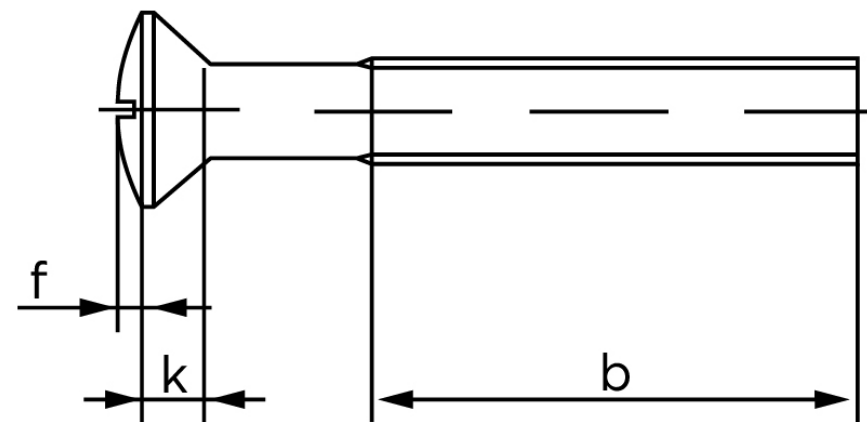

Linsehovedet Maskinskrue M/Phillips H ISO Rustfri A2 M5x6 -H (500 Stk)

SKU: 070479240050006

GTIN:

Norm	ISO 7047
Dimensions	5
d_k ISO/DIN	9.3/9.2
$k_{ISO/DIN}$	2.7/2.5
b	25
f	1,25
n	1,2
Kærv Str.	2
Mere info om ISO 7047	ISO 7047

Bemærk disse data er vejledende, og informationerne skal anses som vejledende, Bolte.dk stiller ingen garanti eller kan stilles til ansvar for overstående datatabel. Er du i tvivl så kontakt os på 75154999.

Vil du vide mere om dette produkt

Forespørg pris her