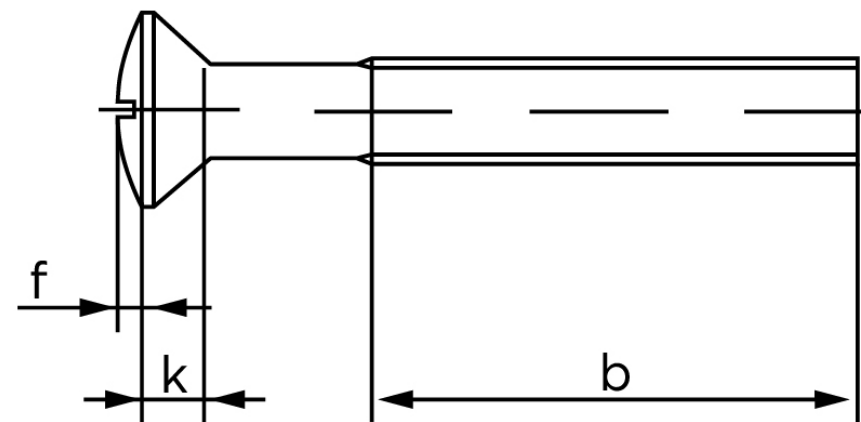

Linsehovedet Maskinskrue M/Phillips H ISO Rustfri A2 M5x8 -H (500 Stk)

SKU: 070479240050008

GTIN:

Norm	ISO 7047
Dimensions	5
d_k ISO/DIN	9.3/9.2
$k_{ISO/DIN}$	2.7/2.5
b	25
f	1,25
n	1,2
Kærv Str.	2
Mere info om ISO 7047	ISO 7047