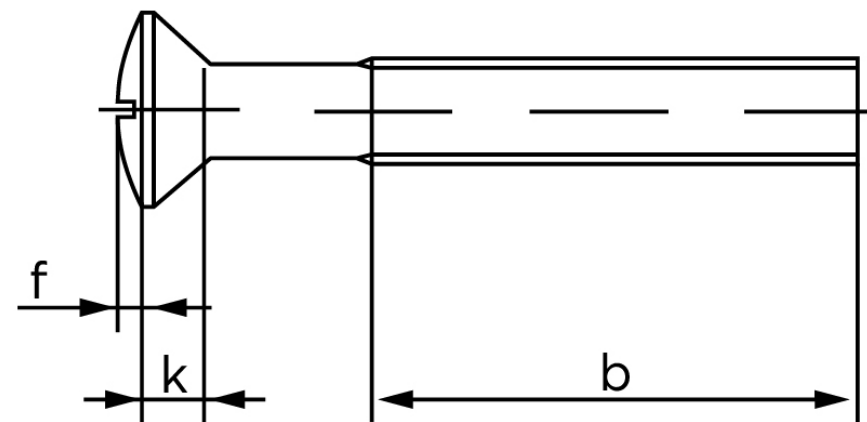

Linsehovedet Maskinskrue M/Phillips H ISO Rustfri-Syrefast A4 M5x8 -H (500 Stk)

SKU: 070479440050008

GTIN:

Norm	ISO 7047
Dimensions	5
d_k ISO/DIN	9.3/9.2
$k_{ISO/DIN}$	2.7/2.5
b	25
f	1,25
n	1,2
Kærv Str.	2
Mere info om ISO 7047	ISO 7047

Bemærk disse data er vejledende, og informationerne skal anses som vejledende, Bolte.dk stiller ingen garanti eller kan stilles til ansvar for overstående datatabel. Er du i tvivl så kontakt os på 75154999.

Vil du vide mere om dette produkt

Forespørg pris her