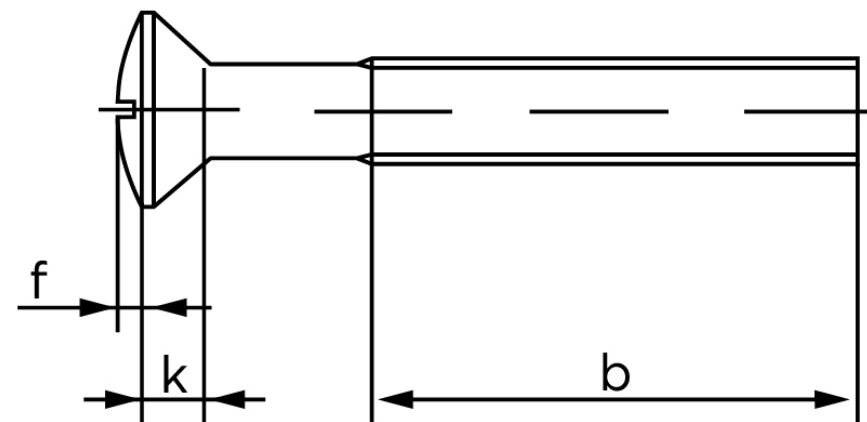

Linsehovedet Maskinskrue M/Phillips H ISO Rustfri-Syrefast A4 M6x16 -H (200 Stk)

SKU: 070479440060016

GTIN:

Norm	ISO 7047
Dimensions	6
d_k ISO/DIN	11.3/11
$k_{ISO/DIN}$	3.3/3
b	28
f	1,5
n	1,6
Kærv Str.	3
Mere info om ISO 7047	ISO 7047

Bemærk disse data er vejledende, og informationerne skal anses som vejledende, Bolte.dk stiller ingen garanti eller kan stilles til ansvar for overstående datatabel. Er du i tvivl så kontakt os på 75154999.

Vil du vide mere om dette produkt

Forespørg pris her