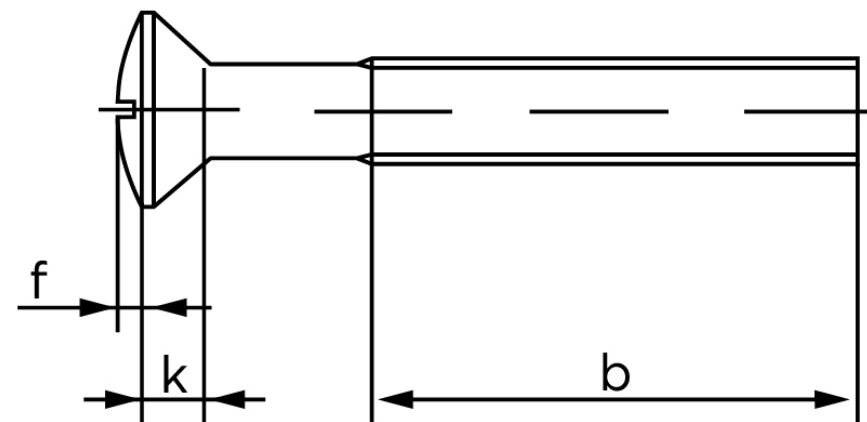

Linsehovedet Maskinskrue M/Phillips H ISO Rustfri-Syrefast A4 M6x30 -H (200 Stk)

SKU: 070479440060030

GTIN:

Norm	ISO 7047
Dimensions	6
d_k ISO/DIN	11.3/11
$k_{ISO/DIN}$	3.3/3
b	28
f	1,5
n	1,6
Kærv Str.	3
Mere info om ISO 7047	ISO 7047

Bemærk disse data er vejledende, og informationerne skal anses som vejledende, Bolte.dk stiller ingen garanti eller kan stilles til ansvar for overstående datatabel. Er du i tvivl så kontakt os på 75154999.

Vil du vide mere om dette produkt

Forespørg pris her