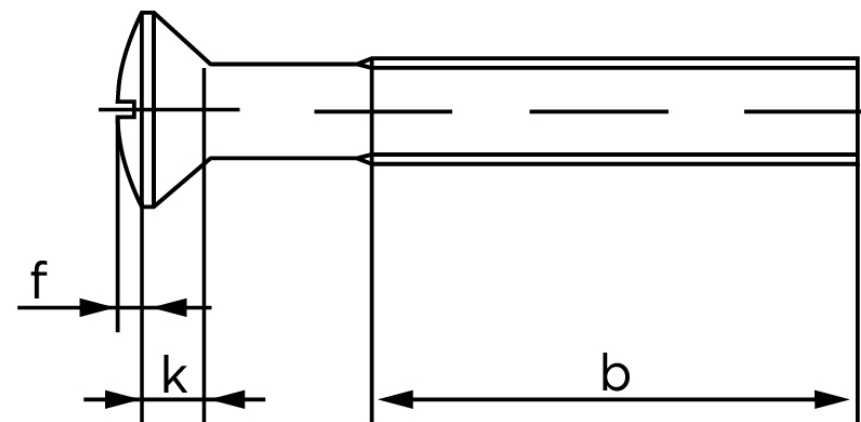

Linsehovedet Maskinskrue M/Phillips H ISO Rustfri A2 M6x35 -H (200 Stk)

SKU: 070479240060035

GTIN:

Norm	ISO 7047
Dimensions	6
d_k ISO/DIN	11.3/11
$k_{ISO/DIN}$	3.3/3
b	28
f	1,5
n	1,6
Kærv Str.	3
Mere info om ISO 7047	ISO 7047

Bemærk disse data er vejledende, og informationerne skal anses som vejledende, Bolte.dk stiller ingen garanti eller kan stilles til ansvar for overstående datatabel. Er du i tvivl så kontakt os på 75154999.

Vil du vide mere om dette produkt

Forespørg pris her