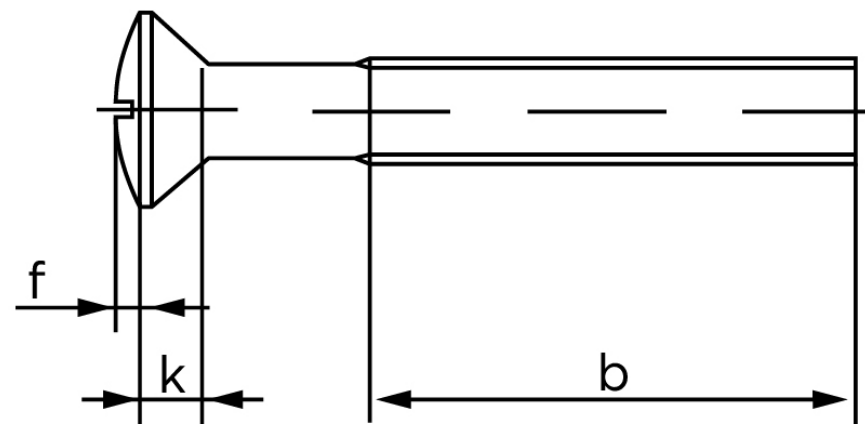

Linsehovedet Maskinskrue M/Phillips H ISO Rustfri A2 M6x45 -H (200 Stk)

SKU: 070479240060045

GTIN:

Norm	ISO 7047
Dimensions	6
d_k ISO/DIN	11.3/11
$k_{ISO/DIN}$	3.3/3
b	28
f	1,5
n	1,6
Kærv Str.	3
Mere info om ISO 7047	ISO 7047

Bemærk disse data er vejledende, og informationerne skal anses som vejledende, Bolte.dk stiller ingen garanti eller kan stilles til ansvar for overstående datatabel. Er du i tvivl så kontakt os på 75154999.

Vil du vide mere om dette produkt

Forespørg pris her