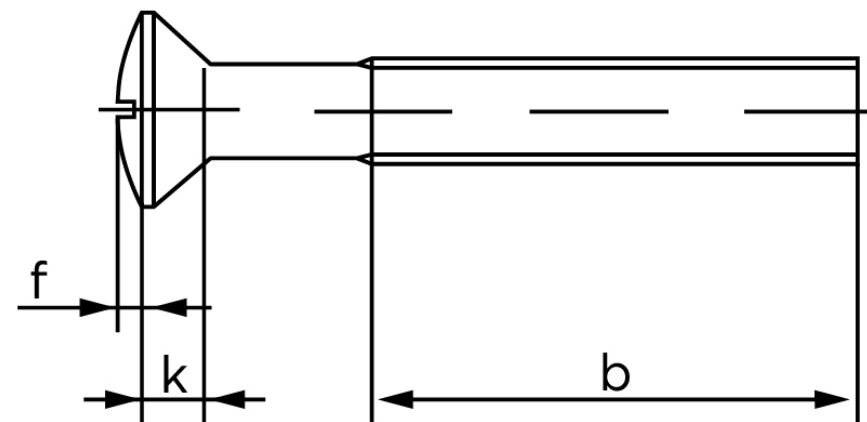

Linsehovedet Maskinskrue M/Phillips H ISO Rustfri-Syrefast A4 M6x45 -H (200 Stk)

SKU: 070479440060045

GTIN:

Norm	ISO 7047
Dimensions	6
d_k ISO/DIN	11.3/11
$k_{ISO/DIN}$	3.3/3
b	28
f	1,5
n	1,6
Kærv Str.	3
Mere info om ISO 7047	ISO 7047

Bemærk disse data er vejledende, og informationerne skal anses som vejledende, Bolte.dk stiller ingen garanti eller kan stilles til ansvar for overstående datatabel. Er du i tvivl så kontakt os på 75154999.

Vil du vide mere om dette produkt

Forespørg pris her