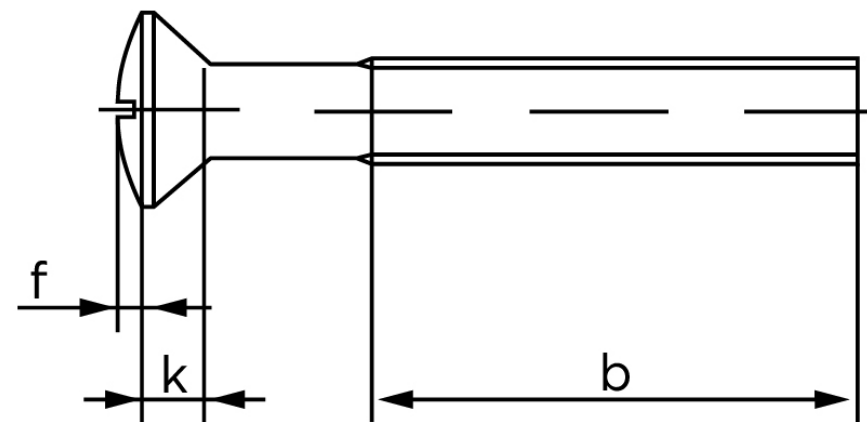

Linsehovedet Maskinskrue M/Phillips H ISO Rustfri A2 M6x55 -H (200 Stk)

SKU: 070479240060055

GTIN:

Norm	ISO 7047
Dimensions	6
d_k ISO/DIN	11.3/11
$k_{ISO/DIN}$	3.3/3
b	28
f	1,5
n	1,6
Kærv Str.	3
Mere info om ISO 7047	ISO 7047

Bemærk disse data er vejledende, og informationerne skal anses som vejledende, Bolte.dk stiller ingen garanti eller kan stilles til ansvar for overstående datatabel. Er du i tvivl så kontakt os på 75154999.

Vil du vide mere om dette produkt

Forespørg pris her