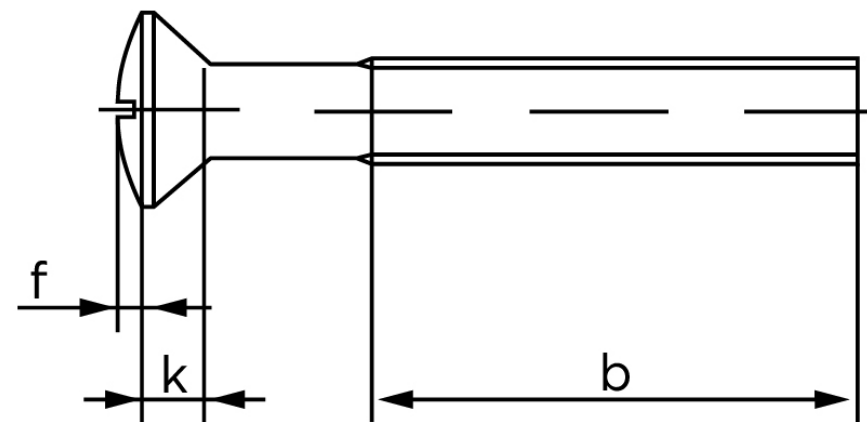

Linsehovedet Maskinskrue M/Phillips H ISO Rustfri-Syrefast A4 M6x60 -H (200 Stk)

SKU: 070479440060060

GTIN:

Norm	ISO 7047
Dimensions	6
d_k ISO/DIN	11.3/11
$k_{ISO/DIN}$	3.3/3
b	28
f	1,5
n	1,6
Kærv Str.	3
Mere info om ISO 7047	ISO 7047

Bemærk disse data er vejledende, og informationerne skal anses som vejledende, Bolte.dk stiller ingen garanti eller kan stilles til ansvar for overstående datatabel. Er du i tvivl så kontakt os på 75154999.

Vil du vide mere om dette produkt

Forespørg pris her