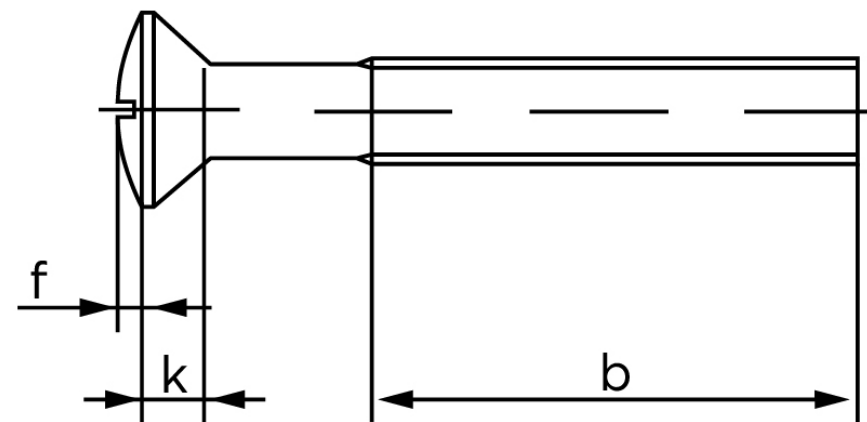

Linsehovedet Maskinskrue M/Phillips H ISO Rustfri A2 M6x65 -H (200 Stk)

SKU: 070479240060065

GTIN:

Norm	ISO 7047
Dimensions	6
d_k ISO/DIN	11.3/11
$k_{ISO/DIN}$	3.3/3
b	28
f	1,5
n	1,6
Kærv Str.	3
Mere info om ISO 7047	ISO 7047

Bemærk disse data er vejledende, og informationerne skal anses som vejledende, Bolte.dk stiller ingen garanti eller kan stilles til ansvar for overstående datatabel. Er du i tvivl så kontakt os på 75154999.

Vil du vide mere om dette produkt

Forespørg pris her