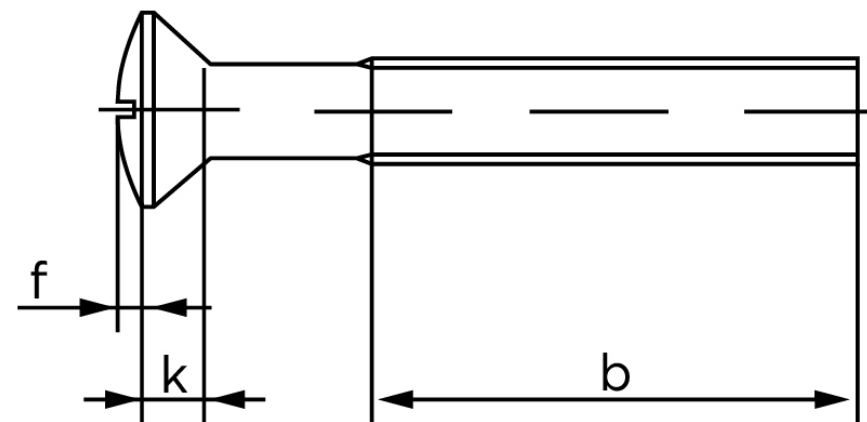

Linsehovedet Maskinskrue M/Phillips H ISO Rustfri A2 M8x16 -H (200 Stk)

SKU: 070479240080016

GTIN:

Norm	ISO 7047
Dimensions	8
d_k ISO/DIN	15.8/14.5
$k_{ISO/DIN}$	4.65/4
b	34
f	2
n	2
Kærv Str.	4
Mere info om ISO 7047	ISO 7047

Bemærk disse data er vejledende, og informationerne skal anses som vejledende, Bolte.dk stiller ingen garanti eller kan stilles til ansvar for overstående datatabel. Er du i tvivl så kontakt os på 75154999.

Vil du vide mere om dette produkt

Forespørg pris her