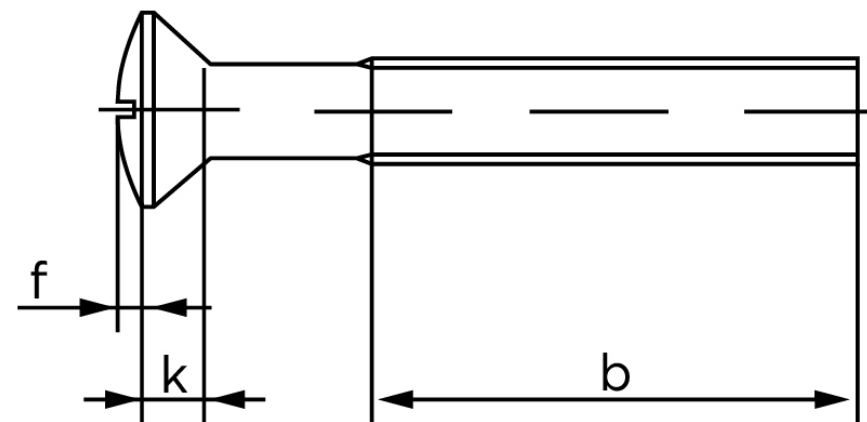

Linsehovedet Maskinskrue M/Phillips H ISO Rustfri A2 M8x25 -H (200 Stk)

SKU: 070479240080025

GTIN:

Norm	ISO 7047
Dimensions	8
d_k ISO/DIN	15.8/14.5
$k_{ISO/DIN}$	4.65/4
b	34
f	2
n	2
Kærv Str.	4
Mere info om ISO 7047	ISO 7047

Bemærk disse data er vejledende, og informationerne skal anses som vejledende, Bolte.dk stiller ingen garanti eller kan stilles til ansvar for overstående datatabel. Er du i tvivl så kontakt os på 75154999.

Vil du vide mere om dette produkt

Forespørg pris her