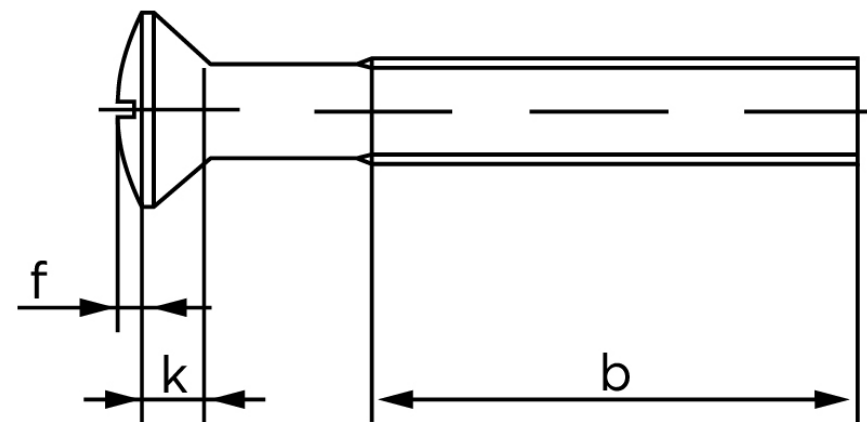

Linsehovedet Maskinskrue M/Phillips H ISO Rustfri-Syrefast A4 M8x25 -H (200 Stk)

SKU: 070479440080025

GTIN:

Norm	ISO 7047
Dimensions	8
d_k ISO/DIN	15.8/14.5
$k_{ISO/DIN}$	4.65/4
b	34
f	2
n	2
Kærv Str.	4
Mere info om ISO 7047	ISO 7047

Bemærk disse data er vejledende, og informationerne skal anses som vejledende, Bolte.dk stiller ingen garanti eller kan stilles til ansvar for overstående datatabel. Er du i tvivl så kontakt os på 75154999.

Vil du vide mere om dette produkt

Forespørg pris her