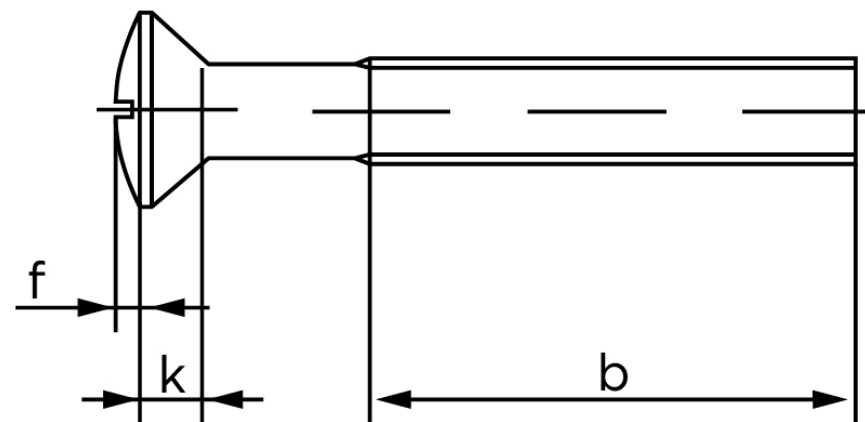

Linsehovedet Maskinskrue M/Phillips H ISO Rustfri-Syrefast A4 M8x30 -H (200 Stk)

SKU: 070479440080030

GTIN:

Norm	ISO 7047
Dimensions	8
d_k ISO/DIN	15.8/14.5
$k_{ISO/DIN}$	4.65/4
b	34
f	2
n	2
Kærv Str.	4
Mere info om ISO 7047	ISO 7047

Bemærk disse data er vejledende, og informationerne skal anses som vejledende, Bolte.dk stiller ingen garanti eller kan stilles til ansvar for overstående datatabel. Er du i tvivl så kontakt os på 75154999.

Vil du vide mere om dette produkt

Forespørg pris her