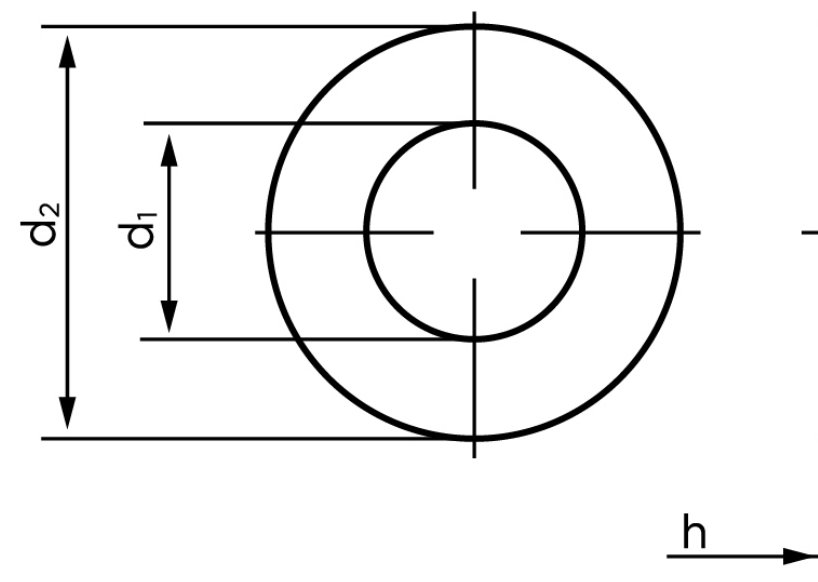

Planskive ISO 7089 Aluminium Uden Facet M (Ø10,5x20x2) (100 Stk)

SKU: 070893119100000

GTIN:

Norm	ISO 7089
Dimensions	10,5
Til M	10
Ww	*3/8"
d1	10.5
d2	20
h	2
Mere info om ISO 7089	ISO 7089

Bemærk disse data er vejlede, og informationerne skal anses som vejledende, Bolte.dk stiller ingen garanti eller kan stilles til ansvar for overstående datatabel. Er du i tvivl så kontakt os på 75154999.

Vil du vide mere om dette produkt
Forespørg pris her