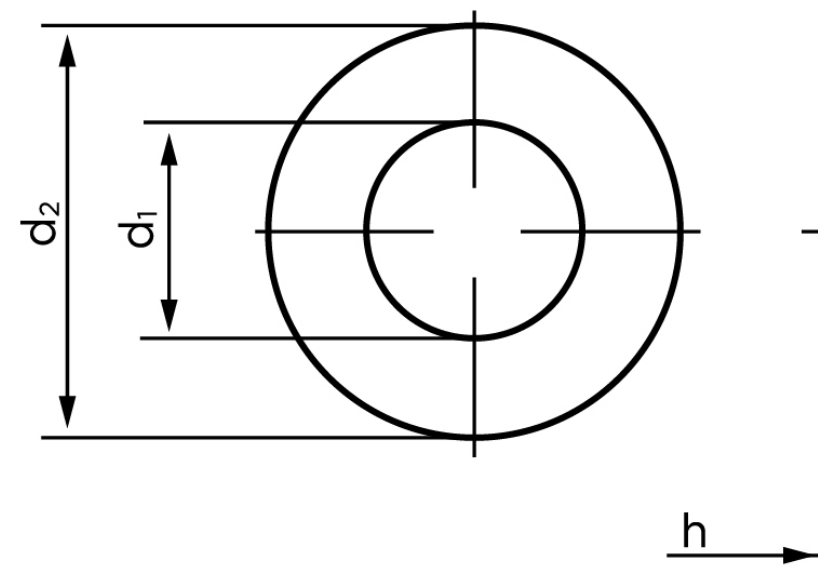

Planskive ISO 7089 Varmforzinket HV 200 S Facet M12-(Ø13x24x2,5) (500 Stk)

SKU: 070890200120000

GTIN:

Norm	ISO 7089
Dimensions	13
Til M	12
Ww	*7/16"
d1	13
d2	24
h	2.5
Mere info om ISO 7089	ISO 7089

Bemærk disse data er vejlede, og informationerne skal anses som vejledende, Bolte.dk stiller ingen garanti eller kan stilles til ansvar for overstående datatabel. Er du i tvivl så kontakt os på 75154999.

Vil du vide mere om dette produkt
Forespørg pris her