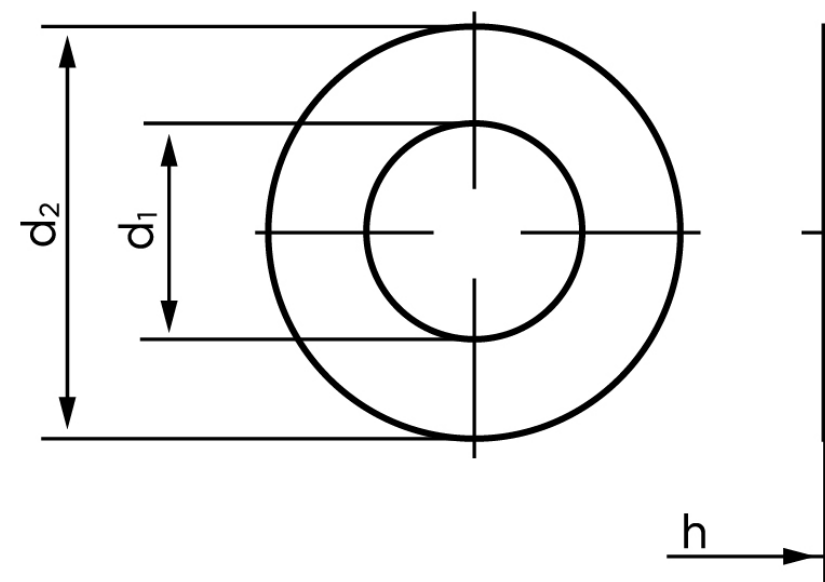

Planskive ISO 7089 Aluminium Uden Facet M (Ø13x24x2,5) (100 Stk)

SKU: 070893110120000

GTIN:

Norm	ISO 7089
Dimensions	13
Til M	12
Ww	*7/16"
d1	13
d2	24
h	2.5
Mere info om ISO 7089	ISO 7089

Bemærk disse data er vejlede, og informationerne skal anses som vejledende, Bolte.dk stiller ingen garanti eller kan stilles til ansvar for overstående datatabel. Er du i tvivl så kontakt os på 75154999.