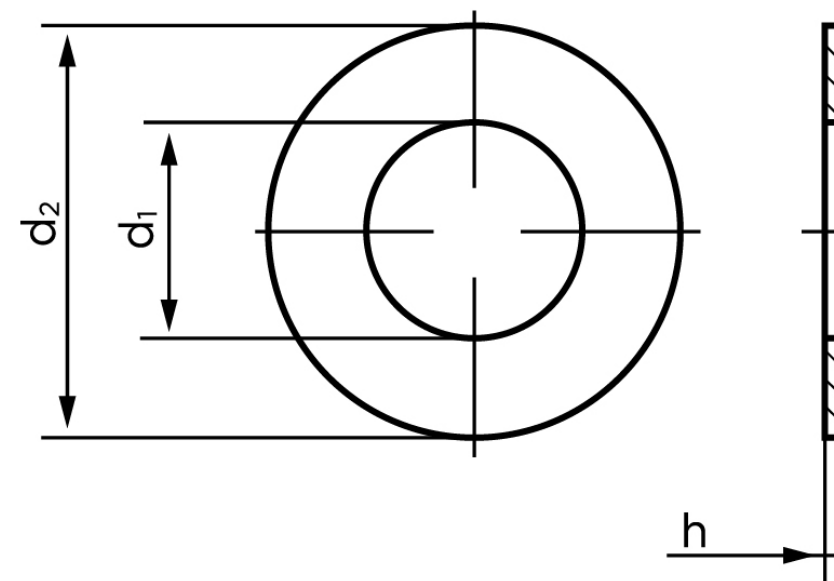

## Planskive ISO 7089 Rustfri A2 HV 200, Uden M12-(Ø13x24x2,5) (500 Stk)

SKU: 070899240120000

GTIN:

Norm	ISO 7089
Dimensions	13
Til M	12
Ww	*7/16"
d1	13
d2	24
h	2.5
Mere info om ISO 7089	<b>ISO 7089</b>

Bemærk disse data er vejlede, og informationerne skal anses som vejledende, Bolte.dk stiller ingen garanti eller kan stilles til ansvar for overstående datatabel. Er du i tvivl så kontakt os på 75154999.