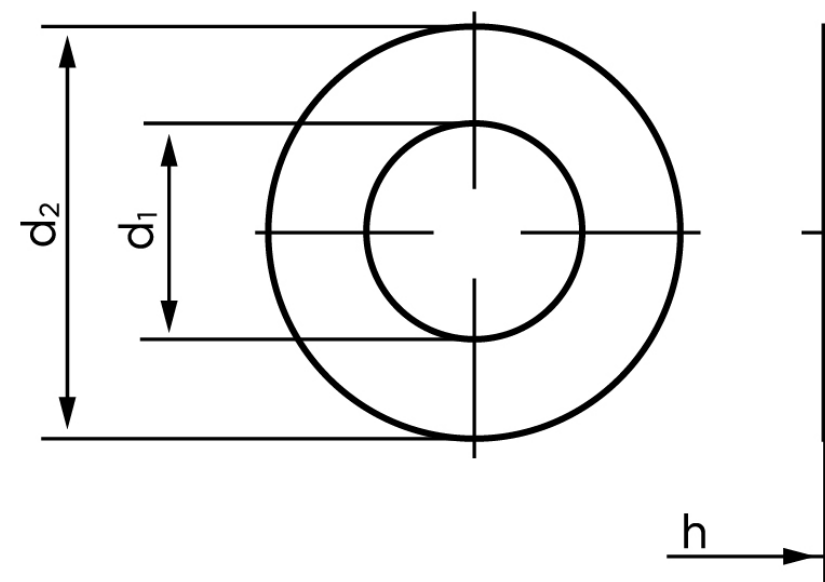

Planskive ISO 7089 Rustfri A5 (1.4571) HV 2 Facet M12-(Ø13x24x2,5) (50 Stk)

SKU: 070899540120000

GTIN:

Norm	ISO 7089
Dimensions	13
Til M	12
Ww	*7/16"
d1	13
d2	24
h	2.5
Mere info om ISO 7089	ISO 7089

Bemærk disse data er vejledende, og informationerne skal anses som vejledende, Bolte.dk stiller ingen garanti eller kan stilles til ansvar for overstående datatabel. Er du i tvivl så kontakt os på 75154999.