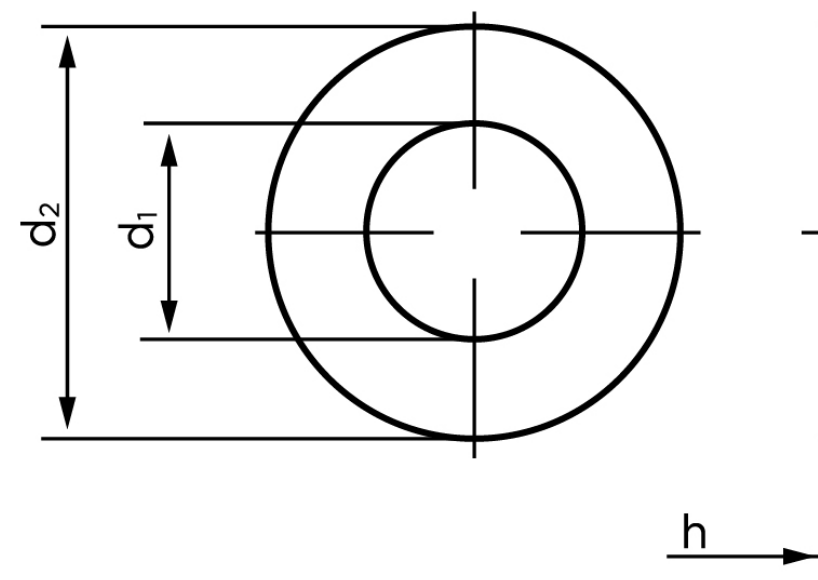

Planskive ISO 7089 Kobber, Uden Facet M16 (Ø17x30x3) (100 Stk)

SKU: 070893100160000

GTIN:

Norm	ISO 7089
Dimensions	17
Til M	16
Ww	*5/8"
d1	17
d2	30
h	3
Mere info om ISO 7089	ISO 7089

Bemærk disse data er vejlede, og informationerne skal anses som vejledende, Bolte.dk stiller ingen garanti eller kan stilles til ansvar for overstående datatabel. Er du i tvivl så kontakt os på 75154999.