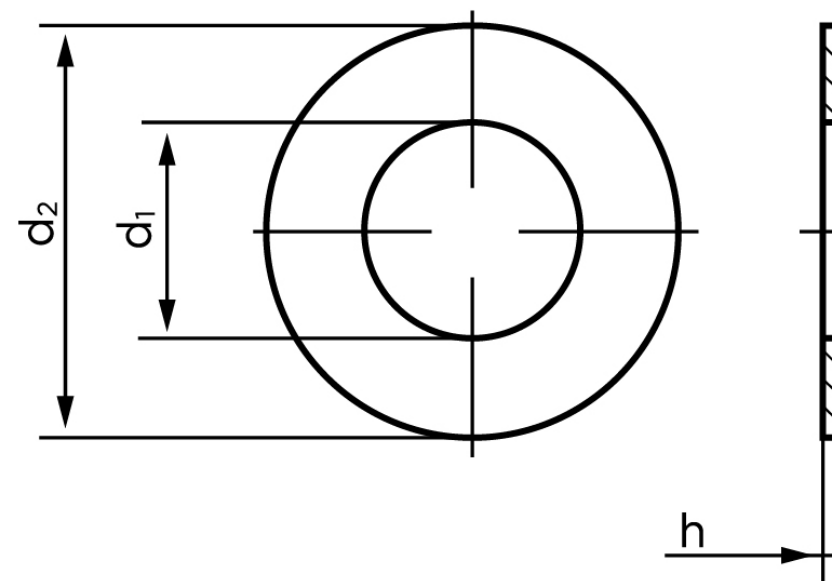

Planskive ISO 7089 Rustfri A2 HV 200, Uden M16-(Ø17x30x3) (100 Stk)

SKU: 070899240160000

GTIN:

Norm	ISO 7089
Dimensions	17
Til M	16
Ww	*5/8"
d1	17
d2	30
h	3
Mere info om ISO 7089	ISO 7089

Bemærk disse data er vejledende, og informationerne skal anses som vejledende, Bolte.dk stiller ingen garanti eller kan stilles til ansvar for overstående datatabel. Er du i tvivl så kontakt os på 75154999.