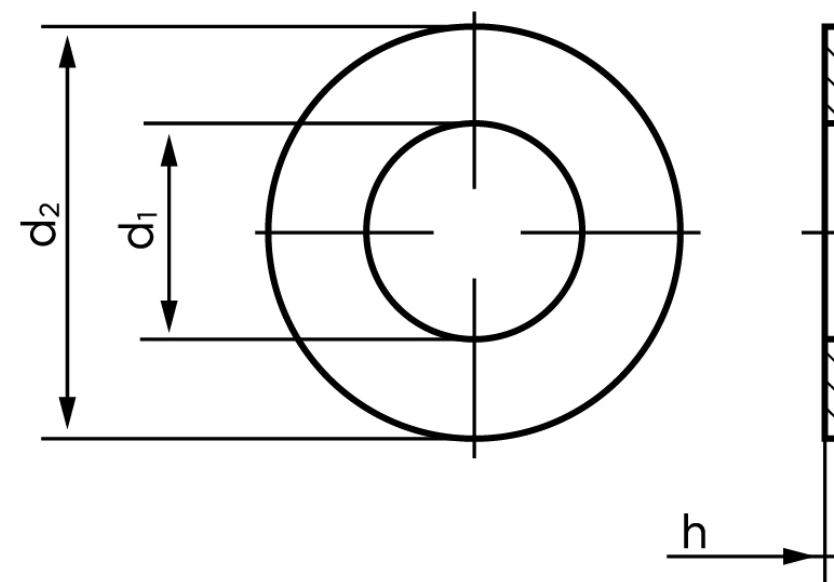

Planskive ISO 7089 Elforzinket HV 200 Stål, M20-(Ø21x37x3) (100 Stk)

SKU: 070890109200000

GTIN:

Norm	ISO 7089
Dimensions	21
Til M	20
Ww	*3/4"
d1	21
d2	37
h	3
Mere info om ISO 7089	ISO 7089

Bemærk disse data er vejledende, og informationerne skal anses som vejledende, Bolte.dk stiller ingen garanti eller kan stilles til ansvar for overstående datatabel. Er du i tvivl så kontakt os på 75154999.

Vil du vide mere om dette produkt
Forespørg pris her