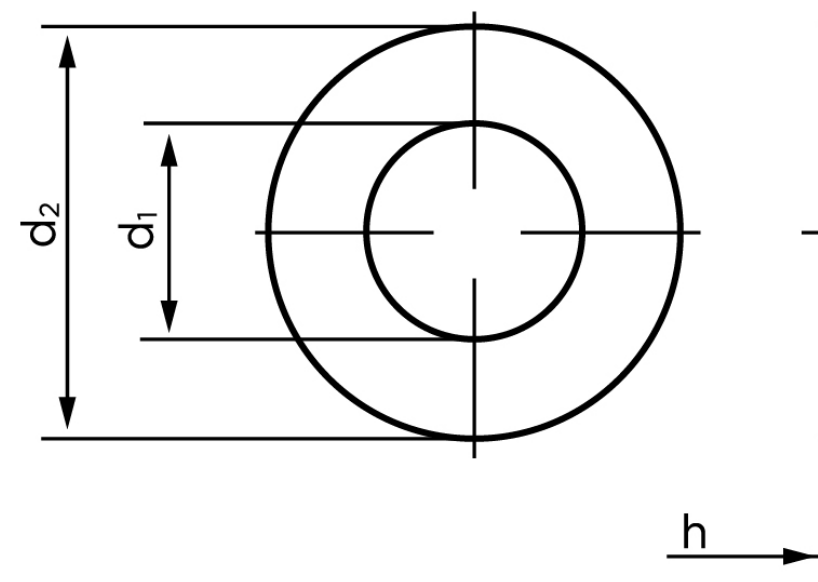

Planskive ISO 7089 Elforzinket (8 TLP) HV 2 Uden Facet M20-(Ø21x37x3) (200 Stk)

SKU: 070890800200000

GTIN:

Norm	ISO 7089
Dimensions	21
Til M	20
Ww	*3/4"
d1	21
d2	37
h	3
Mere info om ISO 7089	ISO 7089

Bemærk disse data er vejledende, og informationerne skal anses som vejledende, Bolte.dk stiller ingen garanti eller kan stilles til ansvar for overstående datatabel. Er du i tvivl så kontakt os på 75154999.