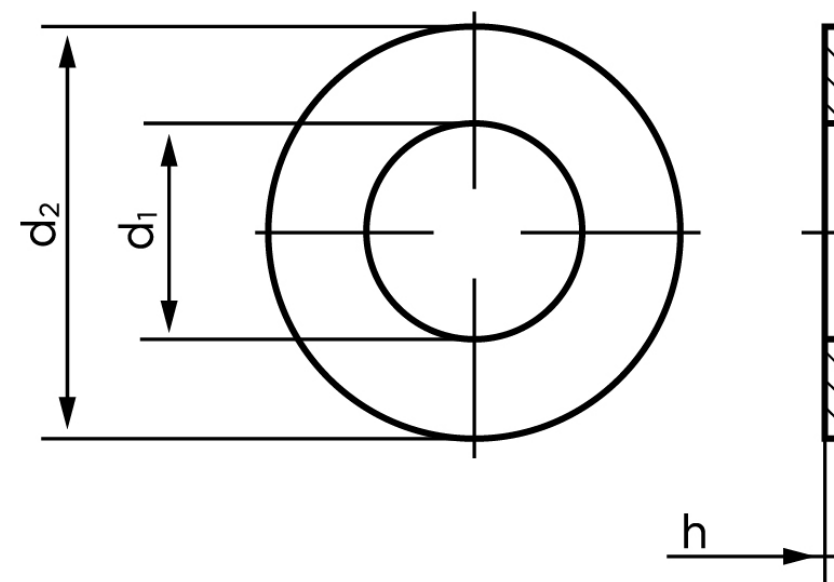

Planskive ISO 7089 Rustfri A2 HV 200, Uden M20-(Ø21x37x3) (100 Stk)

SKU: 070899240200000

GTIN:

Norm	ISO 7089
Dimensions	21
Til M	20
Ww	*3/4"
d1	21
d2	37
h	3
Mere info om ISO 7089	ISO 7089

Bemærk disse data er vejlede, og informationerne skal anses som vejledende, Bolte.dk stiller ingen garanti eller kan stilles til ansvar for overstående datatabel. Er du i tvivl så kontakt os på 75154999.