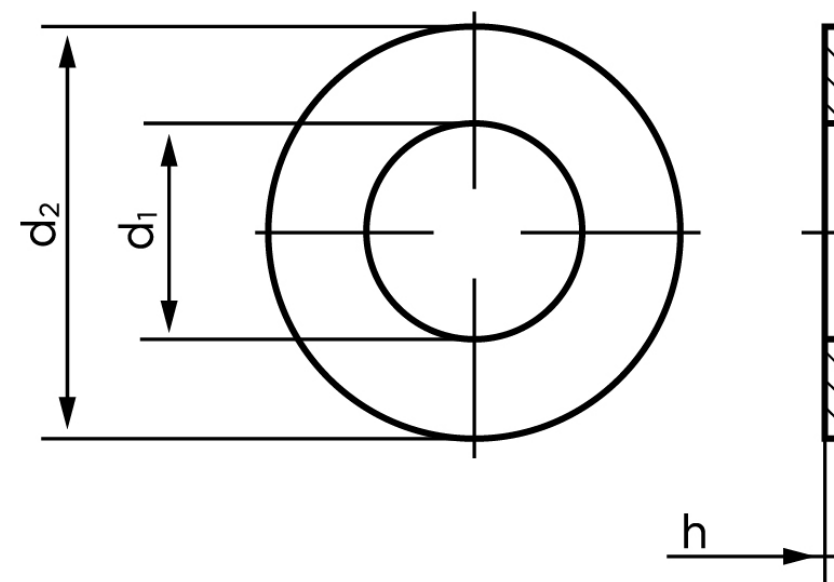

Planskive ISO 7089 Elforzinket HV 200 Stål, M22-(Ø23x39x3) (200 Stk)

SKU: 070890100220000

GTIN:

Norm	ISO 7089
Dimensions	23
Til M	22
Ww	*7/8"
d1	23
d2	39
h	3
Mere info om ISO 7089	ISO 7089

Bemærk disse data er vejledende, og informationerne skal anses som vejledende, Bolte.dk stiller ingen garanti eller kan stilles til ansvar for overstående datatabel. Er du i tvivl så kontakt os på 75154999.