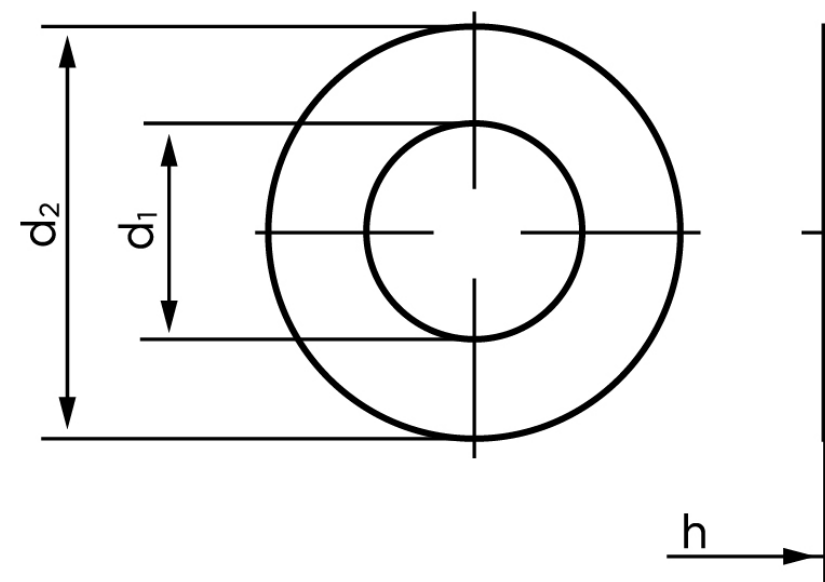

Planskive ISO 7089 Rustfri A2 HV 200, Uden M39-(Ø42x72x6) (10 Stk)

SKU: 070899240390000

GTIN:

Norm	ISO 7089
Dimensions	42
Til M	39
Ww	*1 1/2"
d1	42 (40)
d2	72
h	6
Mere info om ISO 7089	ISO 7089

Bemærk disse data er vejlede, og informationerne skal anses som vejledende, Bolte.dk stiller ingen garanti eller kan stilles til ansvar for overstående datatabel. Er du i tvivl så kontakt os på 75154999.