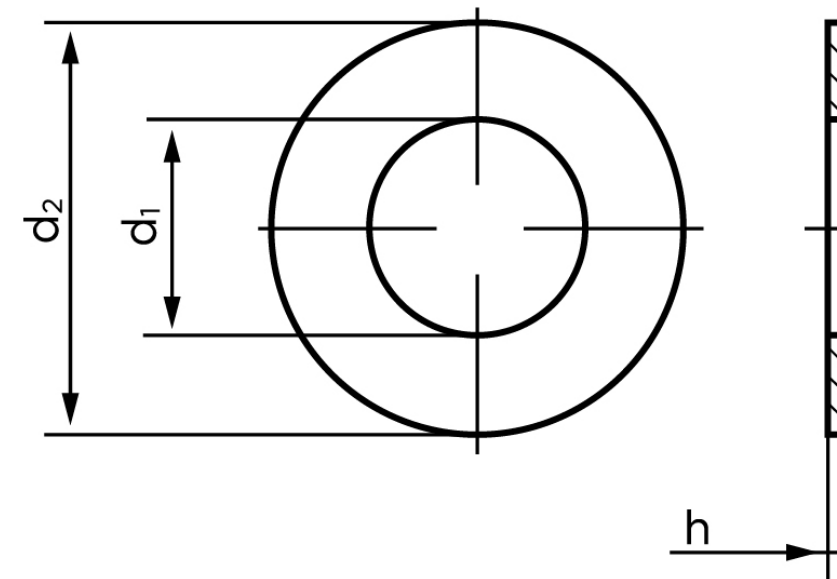

## Planskive ISO 7089 Forniklet Messing, Uden (Ø4,3x9x0,8) (1000 Stk)

SKU: 070897300040000

GTIN:

Norm	ISO 7089
Dimensions	4,3
Til M	4
Ww	*1/8"
d1	4.3
d2	9
h	0.8
Mere info om ISO 7089	<b>ISO 7089</b>

Bemærk disse data er vejlede, og informationerne skal anses som vejledende, Bolte.dk stiller ingen garanti eller kan stilles til ansvar for overstående datatabel. Er du i tvivl så kontakt os på 75154999.