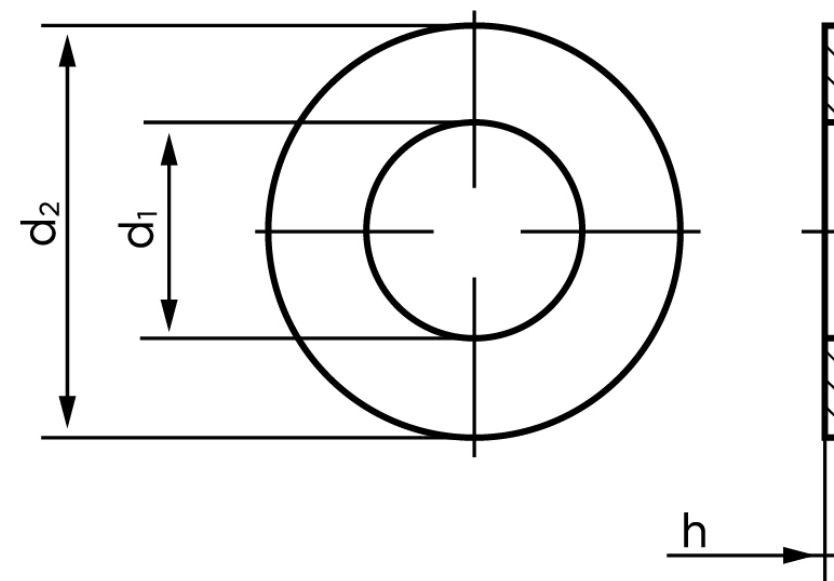

Planskive ISO 7089 Rustfri A2 HV 200, Uden (Ø4,3x9x0,8) (1000 Stk)

SKU: 070899240040000

GTIN:

Norm	ISO 7089
Dimensions	4,3
Til M	4
Ww	*1/8"
d1	4.3
d2	9
h	0.8
Mere info om ISO 7089	ISO 7089

Bemærk disse data er vejlede, og informationerne skal anses som vejledende, Bolte.dk stiller ingen garanti eller kan stilles til ansvar for overstående datatabel. Er du i tvivl så kontakt os på 75154999.