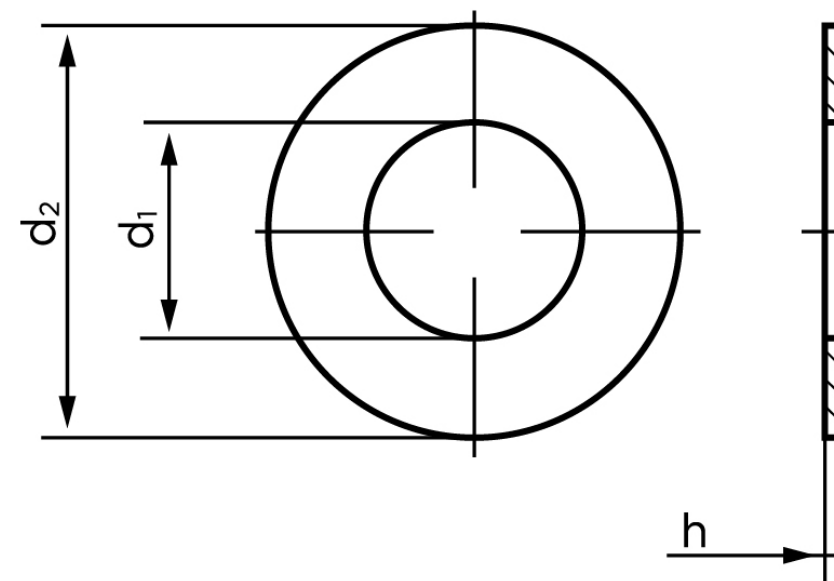

## Planskive ISO 7089 Aluminium Uden Facet M (Ø6,4x12x1,6) (100 Stk)

SKU: 070893119060000

GTIN:

Norm	ISO 7089
Dimensions	6,4
Til M	6
d1	6.4
d2	12
h	1.6
Mere info om ISO 7089	<b>ISO 7089</b>

Bemærk disse data er vejledende, og informationerne skal anses som vejledende, Bolte.dk stiller ingen garanti eller kan stilles til ansvar for overstående datatabel. Er du i tvivl så kontakt os på 75154999.