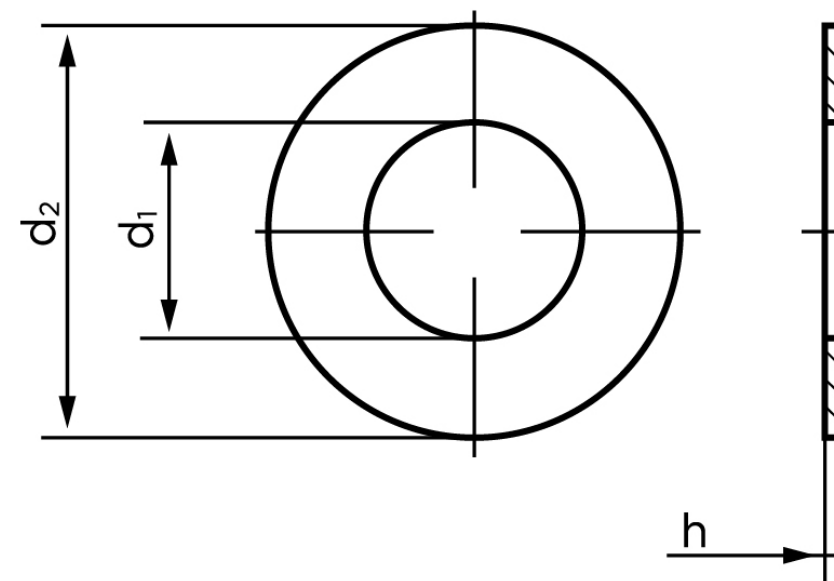

Planskive ISO 7089 Plastik PA, Uden Facet M (Ø6,4x12x1,6) (1000 Stk)

SKU: 070896000060000

GTIN:

Norm	ISO 7089
Dimensions	6,4
Til M	6
d1	6.4
d2	12
h	1.6
Mere info om ISO 7089	ISO 7089

Bemærk disse data er vejlede, og informationerne skal anses som vejledende, Bolte.dk stiller ingen garanti eller kan stilles til ansvar for overstående datatabel. Er du i tvivl så kontakt os på 75154999.