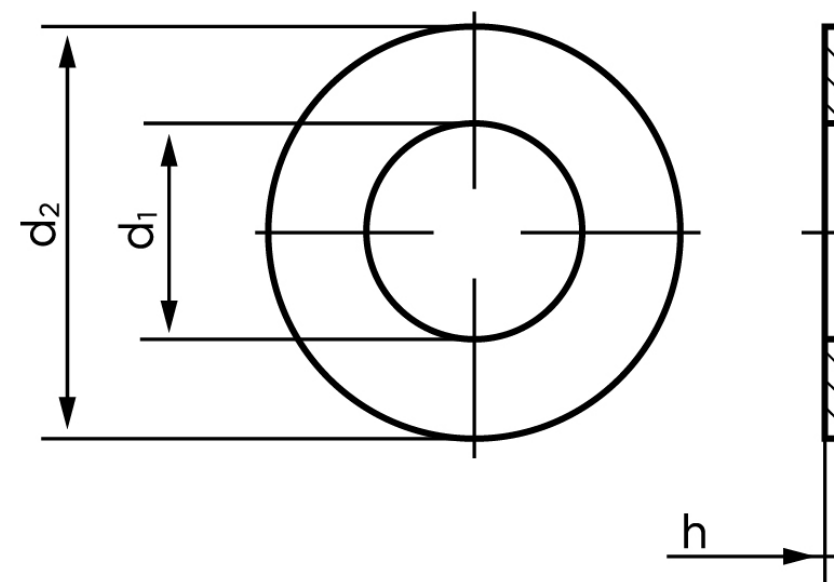

## Planskive ISO 7089 Forniklet Messing, Uden (Ø6,4x12x1,6) (1000 Stk)

SKU: 070897300060000

GTIN:

Norm	ISO 7089
Dimensions	6,4
Til M	6
d1	6.4
d2	12
h	1.6
Mere info om ISO 7089	<b>ISO 7089</b>

Bemærk disse data er vejlede, og informationerne skal anses som vejledende, Bolte.dk stiller ingen garanti eller kan stilles til ansvar for overstående datatabel. Er du i tvivl så kontakt os på 75154999.