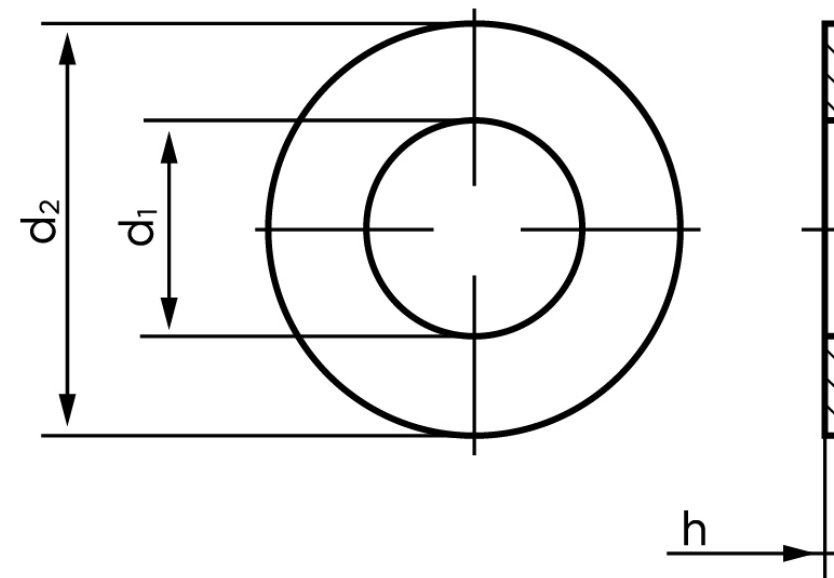

## Facetskive ISO 7090 Messing M22-(23x39x3)

SKU: 070907000220000

GTIN:

Norm	ISO 7090
Dimensions	23
Til M	22
Ww	*7/8"
d1	23
d2	39
h	3
Mere info om ISO 7089	<b>ISO 7090</b>

Bemærk disse data er vejlede, og informationerne skal anses som vejledende, Bolte.dk stiller ingen garanti eller kan stilles til ansvar for overstående datatabel. Er du i tvivl så kontakt os på 75154999.