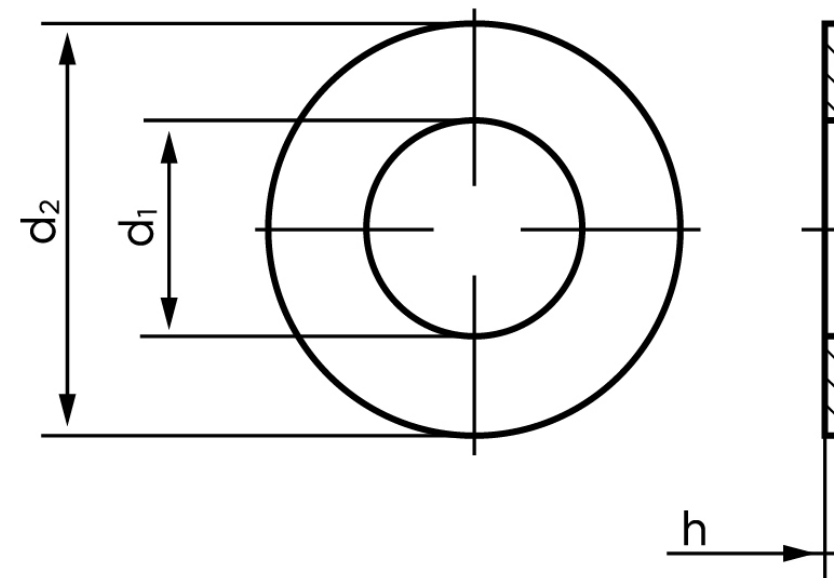

Facetskive ISO 7090 Messing M48-(52x92x8)

SKU: 070907000480000

GTIN:

Norm	ISO 7090
Dimensions	52
Til M	48
d1	52 (50)
d2	92
h	8
Mere info om ISO 7089	ISO 7090

Bemærk disse data er vejledende, og informationerne skal anses som vejledende, Bolte.dk stiller ingen garanti eller kan stilles til ansvar for overstående datatabel. Er du i tvivl så kontakt os på 75154999.