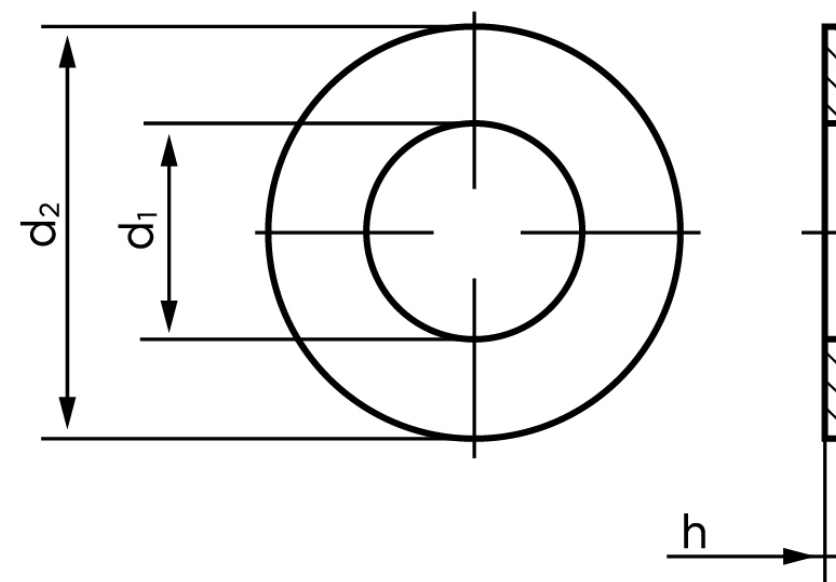

Planskive ISO 7092 Elforzinket HV 200 Stål (Ø13x20x2) (1000 Stk)

SKU: 070920140120000

GTIN:

Norm	ISO 7092
Dimensions	13
Til M	12
Ww	*7/16"
d1	13
d2	20
h	2
Mere info om ISO 7092	ISO 7092

Bemærk disse data er vejledende, og informationerne skal anses som vejledende, Bolte.dk stiller ingen garanti eller kan stilles til ansvar for overstående datatabel. Er du i tvivl så kontakt os på 75154999.